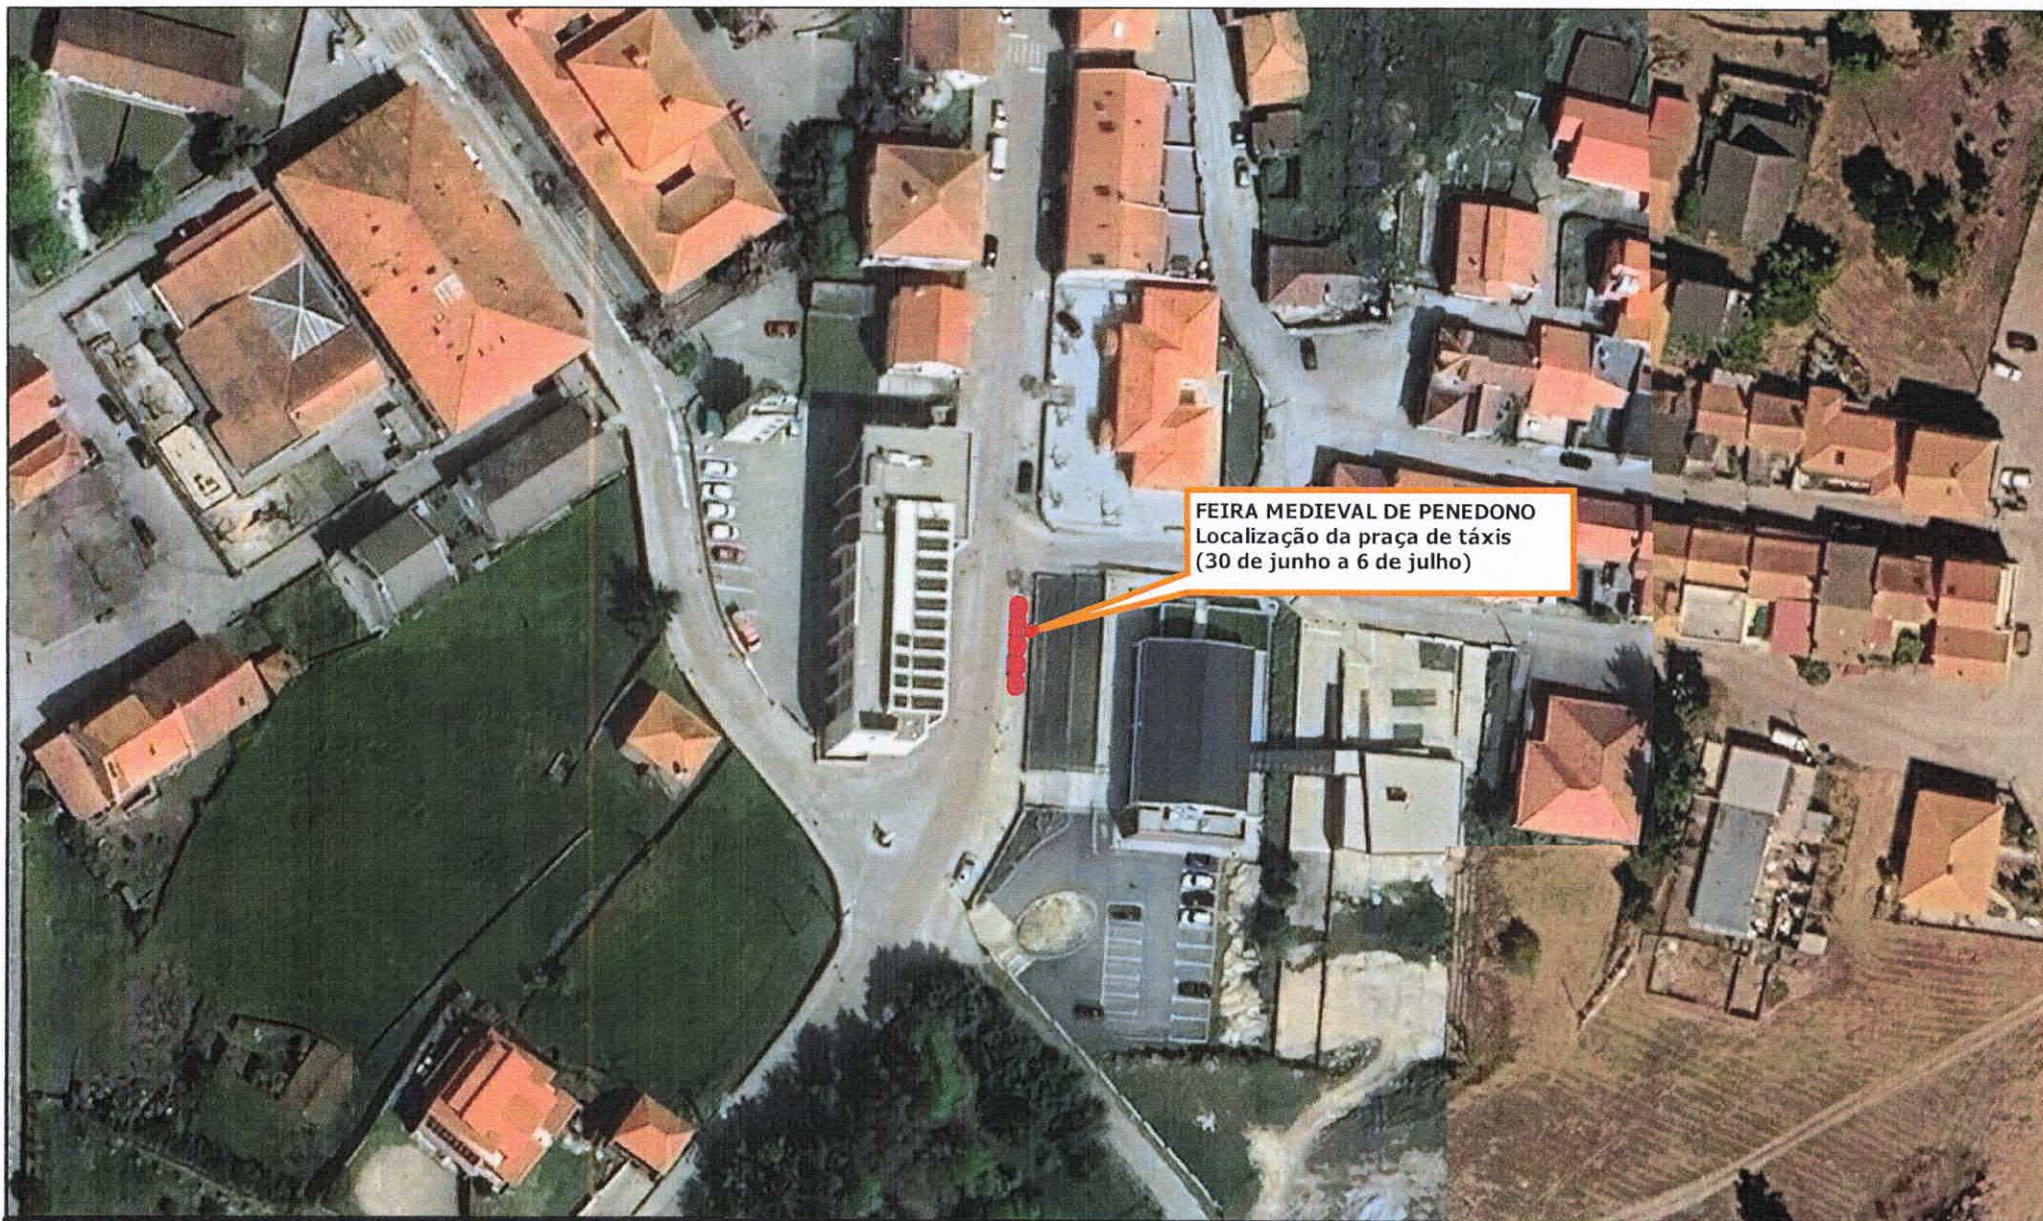

FEIRA MEDIEVAL DE PENEDONO
Localização da praça de táxis
(30 de junho a 6 de julho)

PLANTA DE LOCALIZAÇÃO
CONCELHO DE PENEDONO
Vila de Penedono

FEIRA MEDIEVAL DE PENEDONO
PRAÇA DE TÁXIS
30 DE JUNHO A 6 DE JULHO

Carta Militar 159
Fotografia aérea 2023
Escala - 1:1000

0 50 m